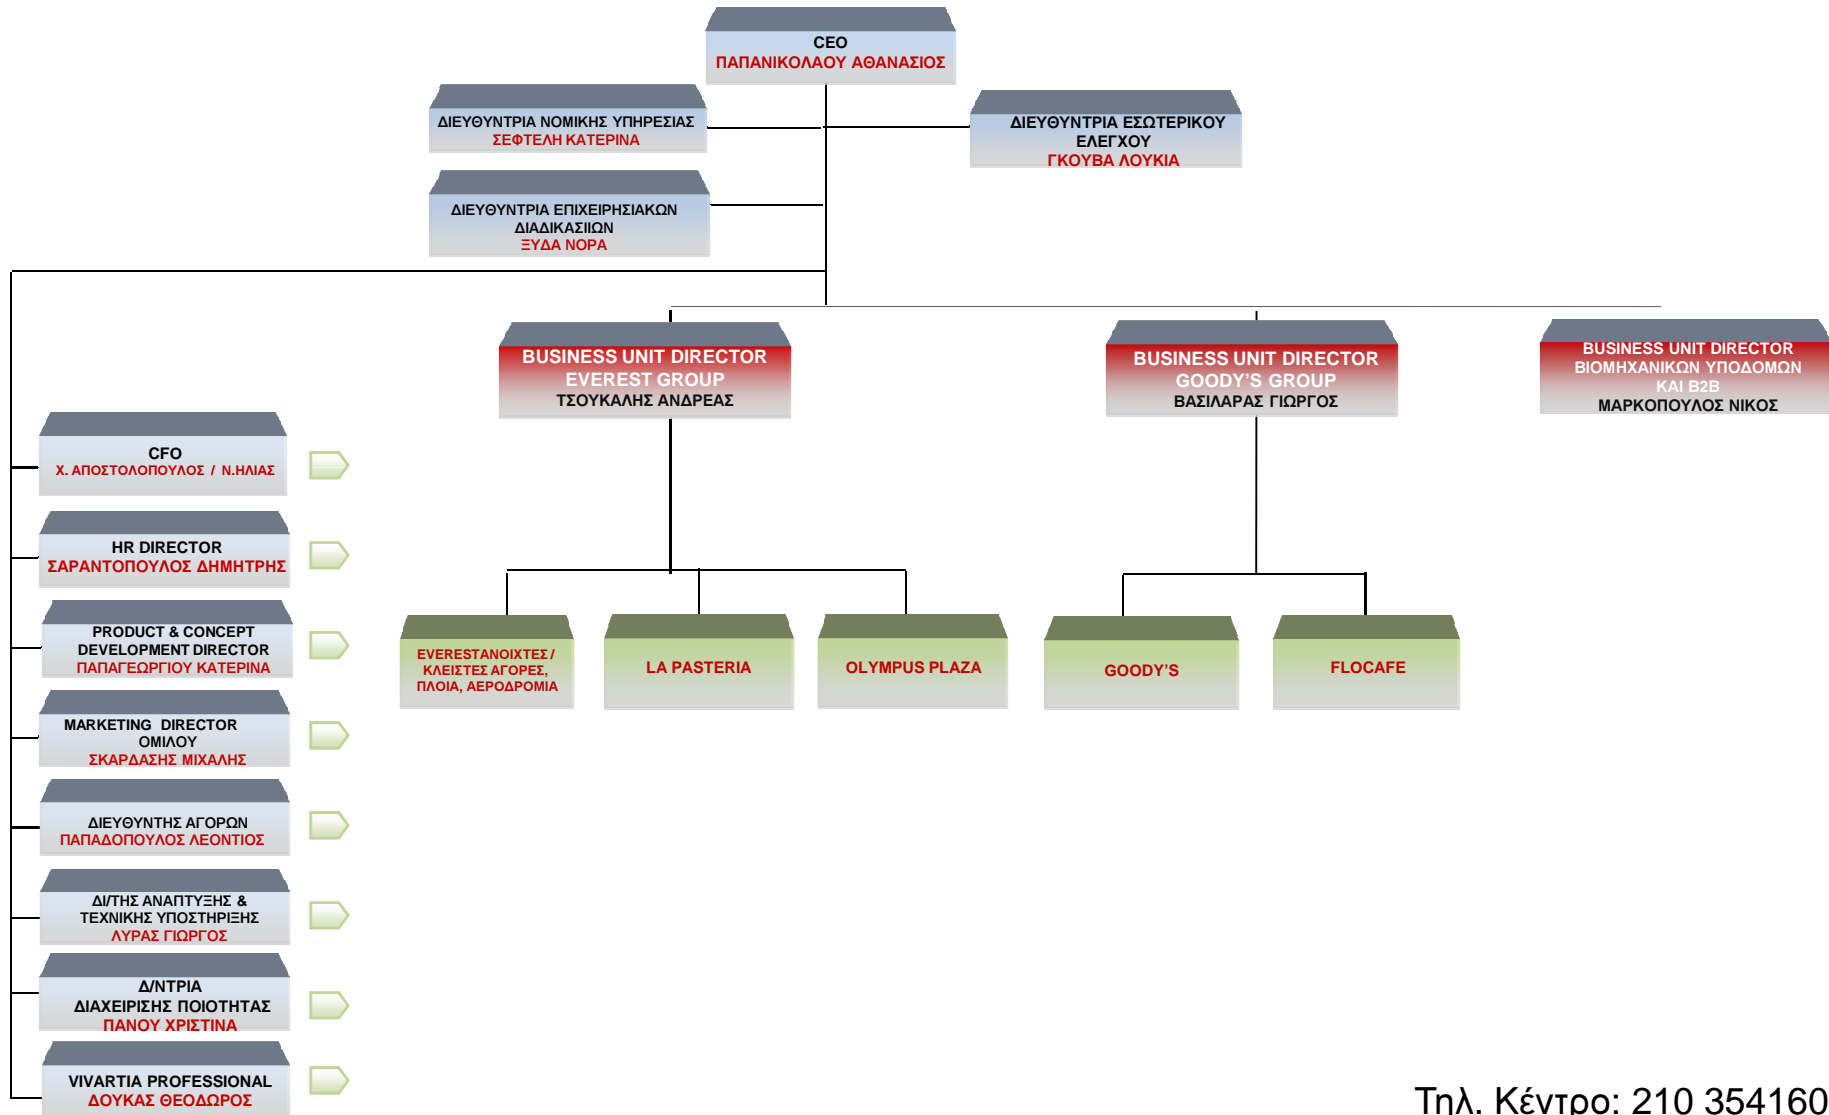

ΟΡΓΑΝΩΤΙΚΗ ΔΟΜΗ ΟΜΙΛΟΥ ΕΣΤΙΑΣΗΣ

Τηλ. Κέντρο: 210 3541600